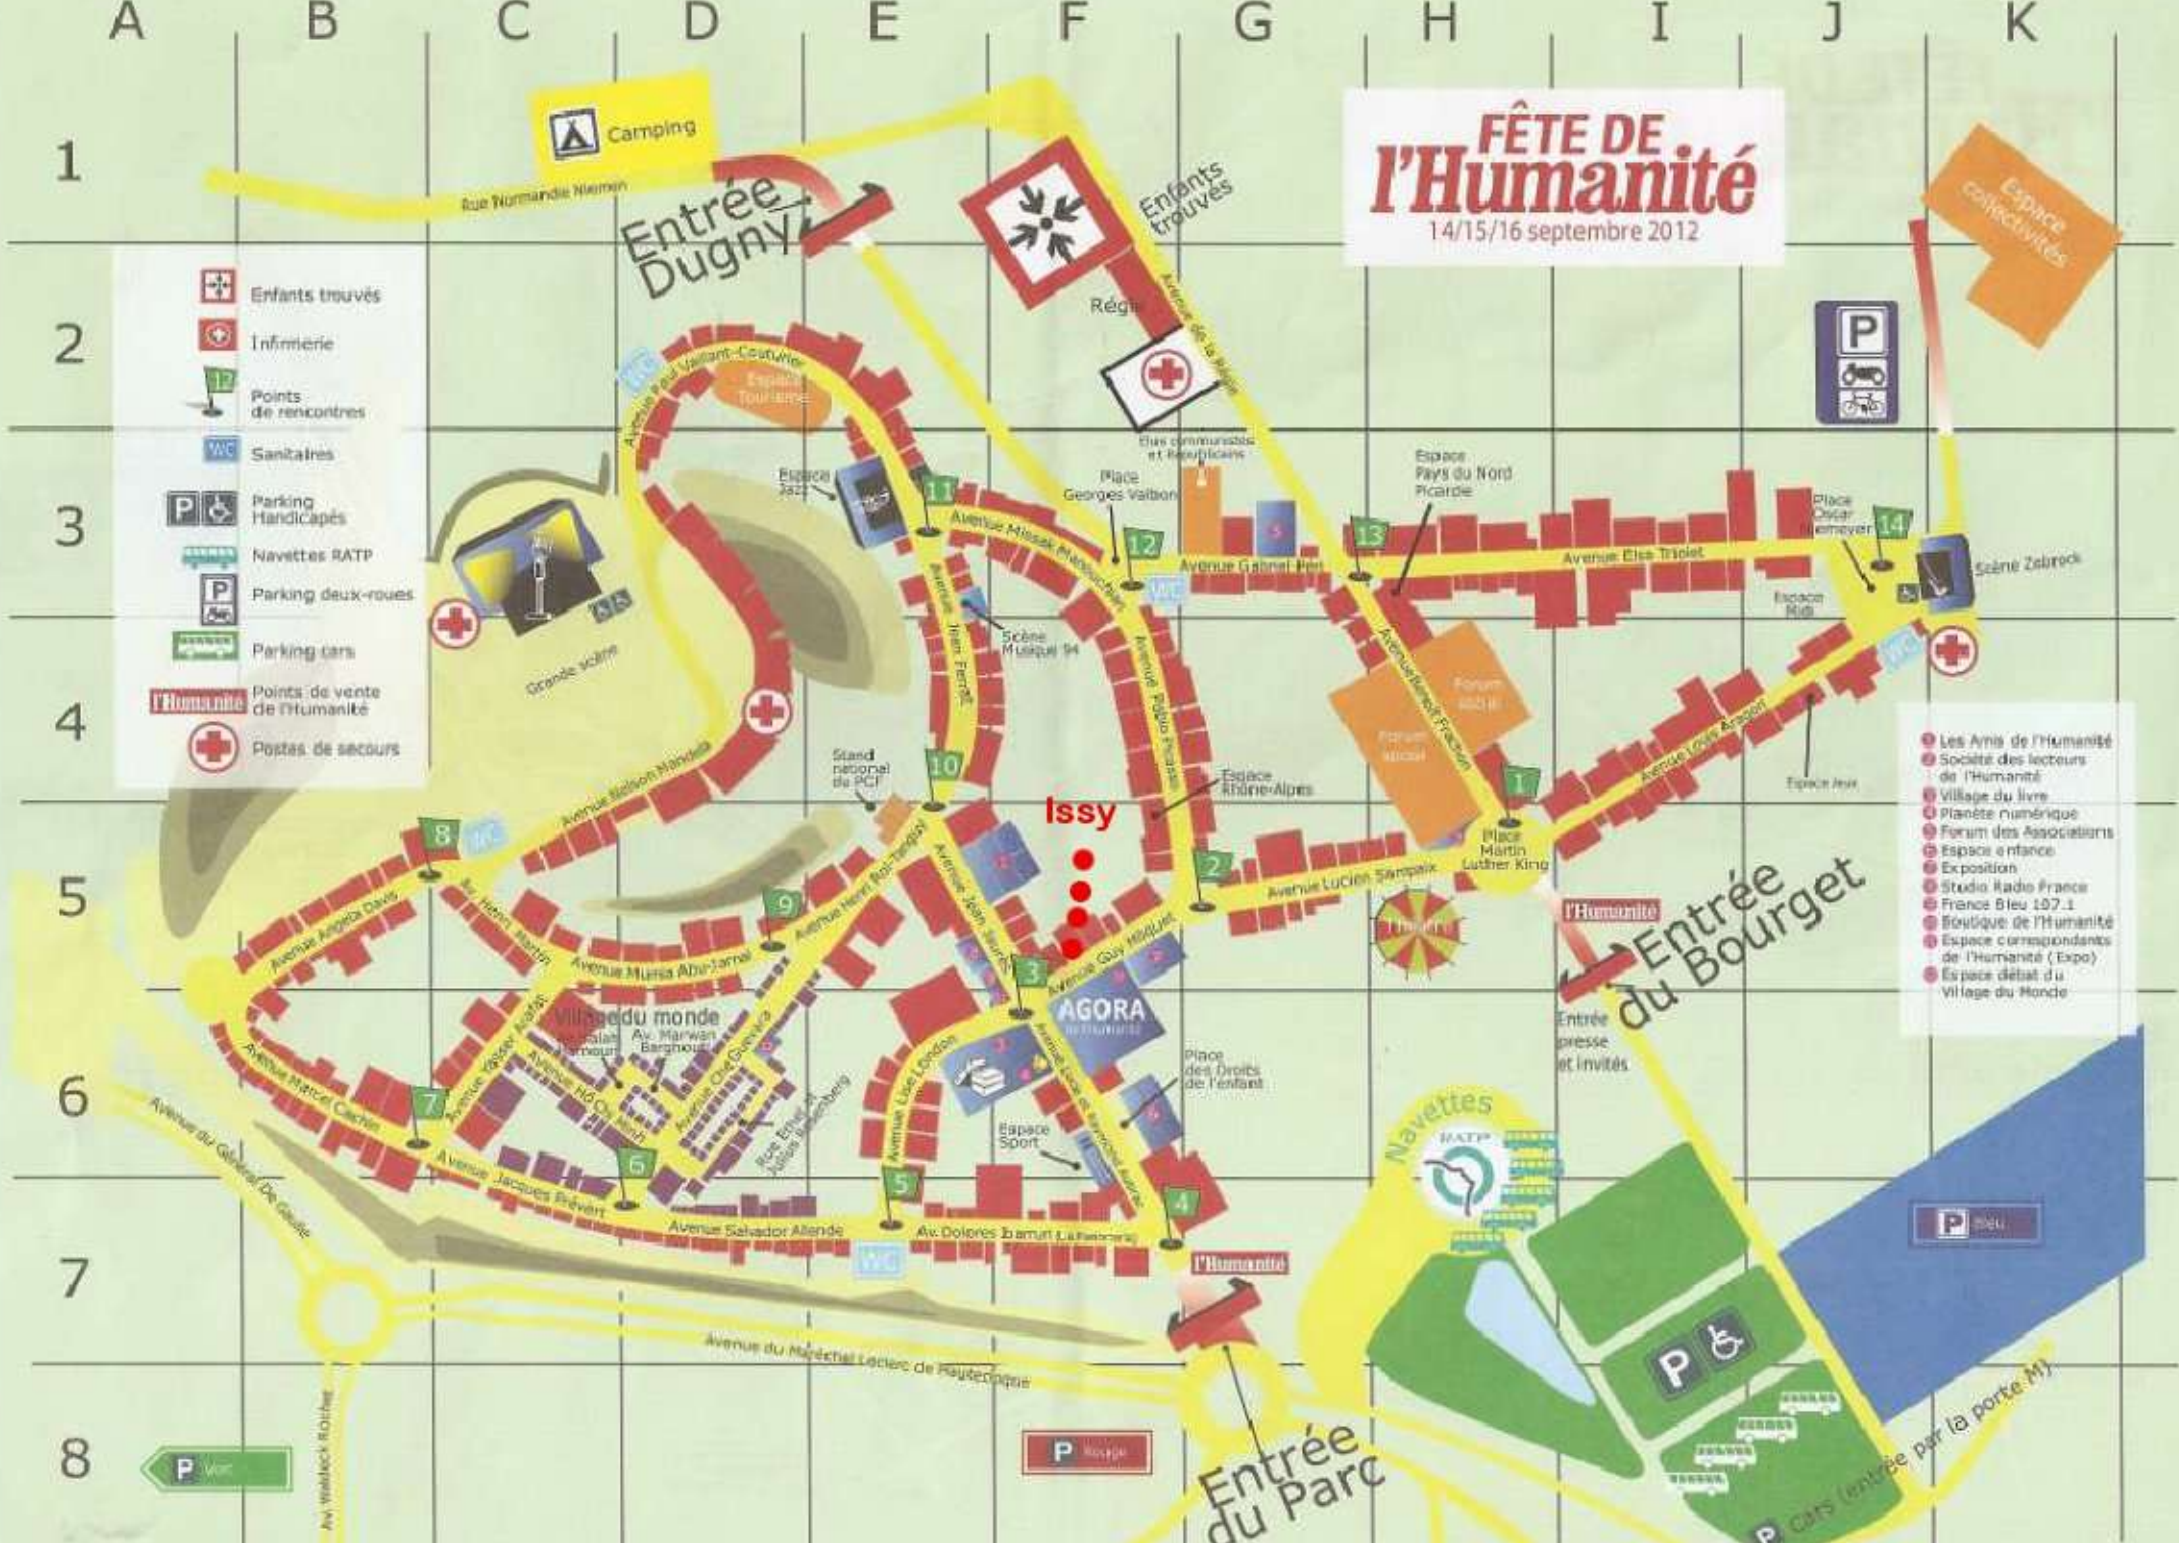

FÊTE DE l'Humanité

14/15/16 septembre 2012

- Enfants trouvés
- Infirmier
- Points de rencontres
- Sanitaires
- Parking Handicapés
- Navettes RATP
- Parking deux-roues
- Parking cars
- Points de vente de l'Humanité
- Postes de secours

- Les Amis de l'Humanité
- Société des lecteurs de l'Humanité
- Village du livre
- Planète numérique
- Forum des Associations
- Espace enfance
- Exposition
- Studio Radio France
- France Bleu 107.1
- Boutique de l'Humanité
- Espace correspondants de l'Humanité (Expo)
- Espace débat du Village du Monde

P Vert

P Rouge

Navettes RATP

P &

P Cars (entrée par la porte M)

Entrée du Parc

Entrée du Bourget

Entrée Dugny

Issy

l'Humanité

P Bleu

P Bleu

P &

P Cars